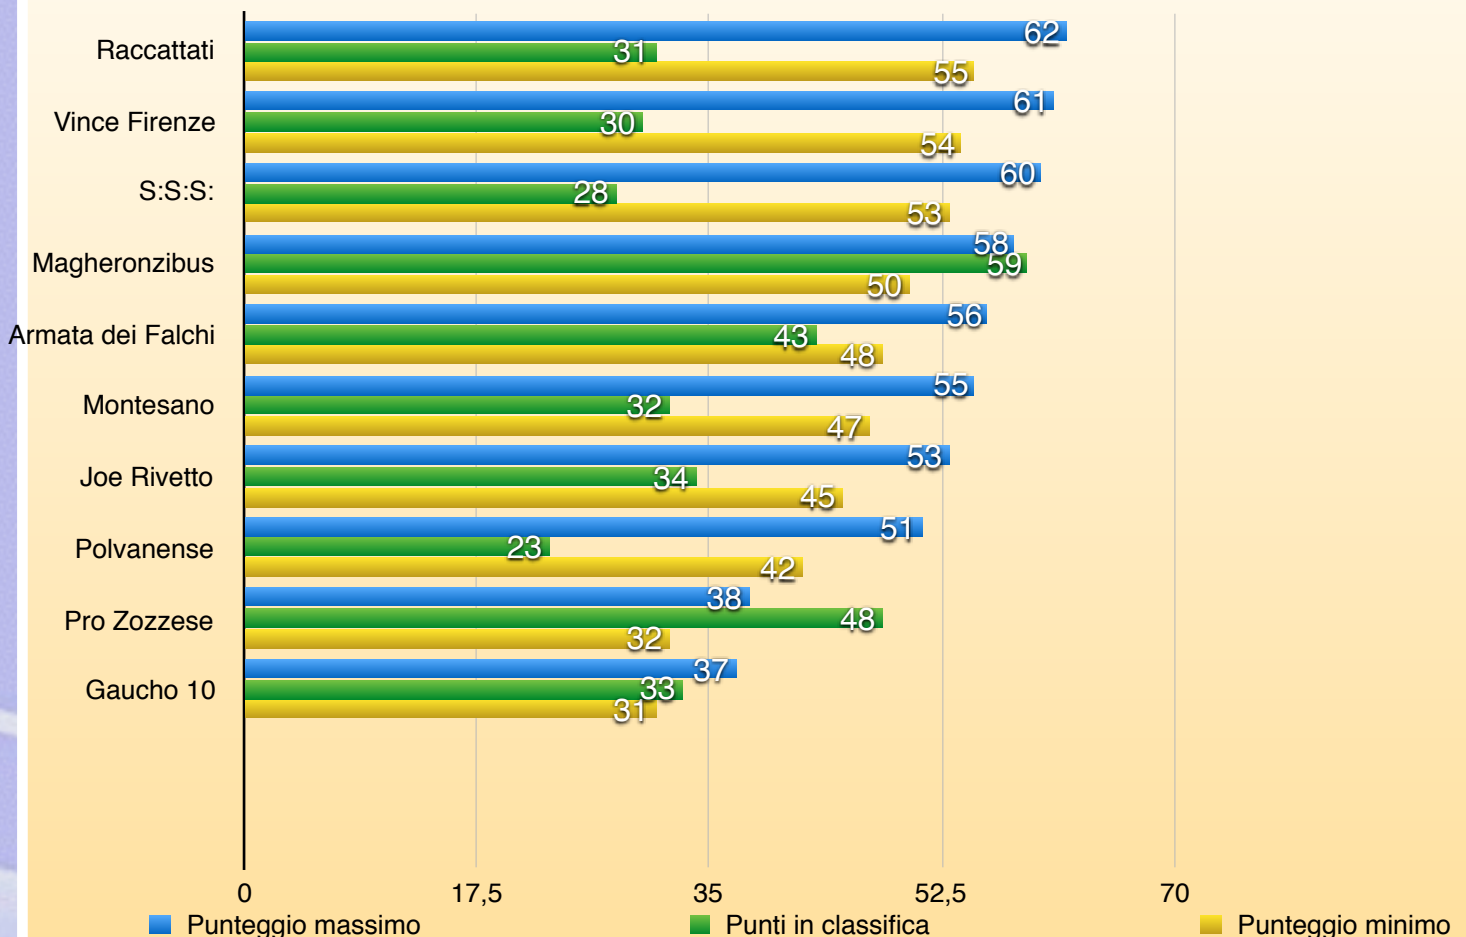

CL	SQUADRE	PUNTI
1	MAGHERONZIBUS	59
2	PRO ZOZZESE	48
3	ARMATA DEI FALCHI	43
4	JOE RIVETTO	34
5	FC GHAUCO 10	33
6	FC MONTESANO	32
7	AC RACCATTATI	31
8	VINCE FIRENZE	30
9	SOCIEDAD SAN SILVESTRO	28
10	POLVANENSE	23

PREMI	
1	300
2	150
3	70
4	SERIE A
5	SERIE B
6	SERIE B
7	SERIE C
8	SERIE C
9	SERIE C
10	SERIE C

Serie A