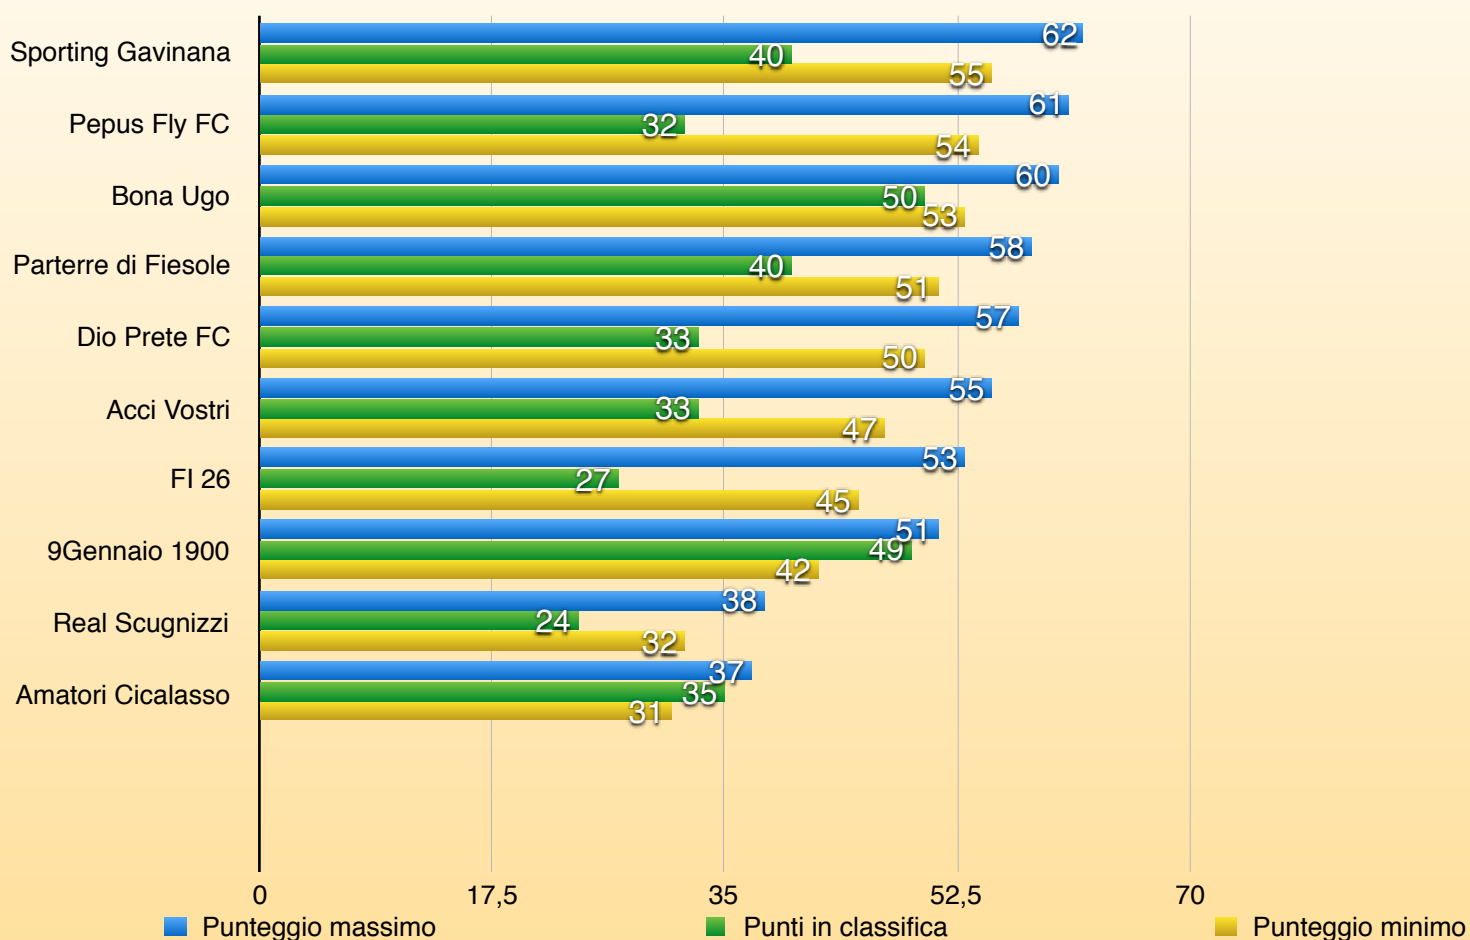

CL	SQUADRE	PUNTI
1	BONA UGO	50
2	9 GENNAIO 1900	49
3	PARTERRE DI FIESOLE	40
4	SPORTING GAVINANA	40
5	AMATORI CICALASSO	35
6	DIO PRETE FC	33
7	ACCI VOSTRI	33
8	PEPUS FLY FC	32
9	FIRENZE 26	27
10	REAL SCUGNIZZI	24

PREMI	
1	180
2	90
3	50
4	SERIE B
5	SERIE C
6	SERIE C
7	SERIE C
8	SERIE C
9	SERIE C
10	SERIE C

Serie A