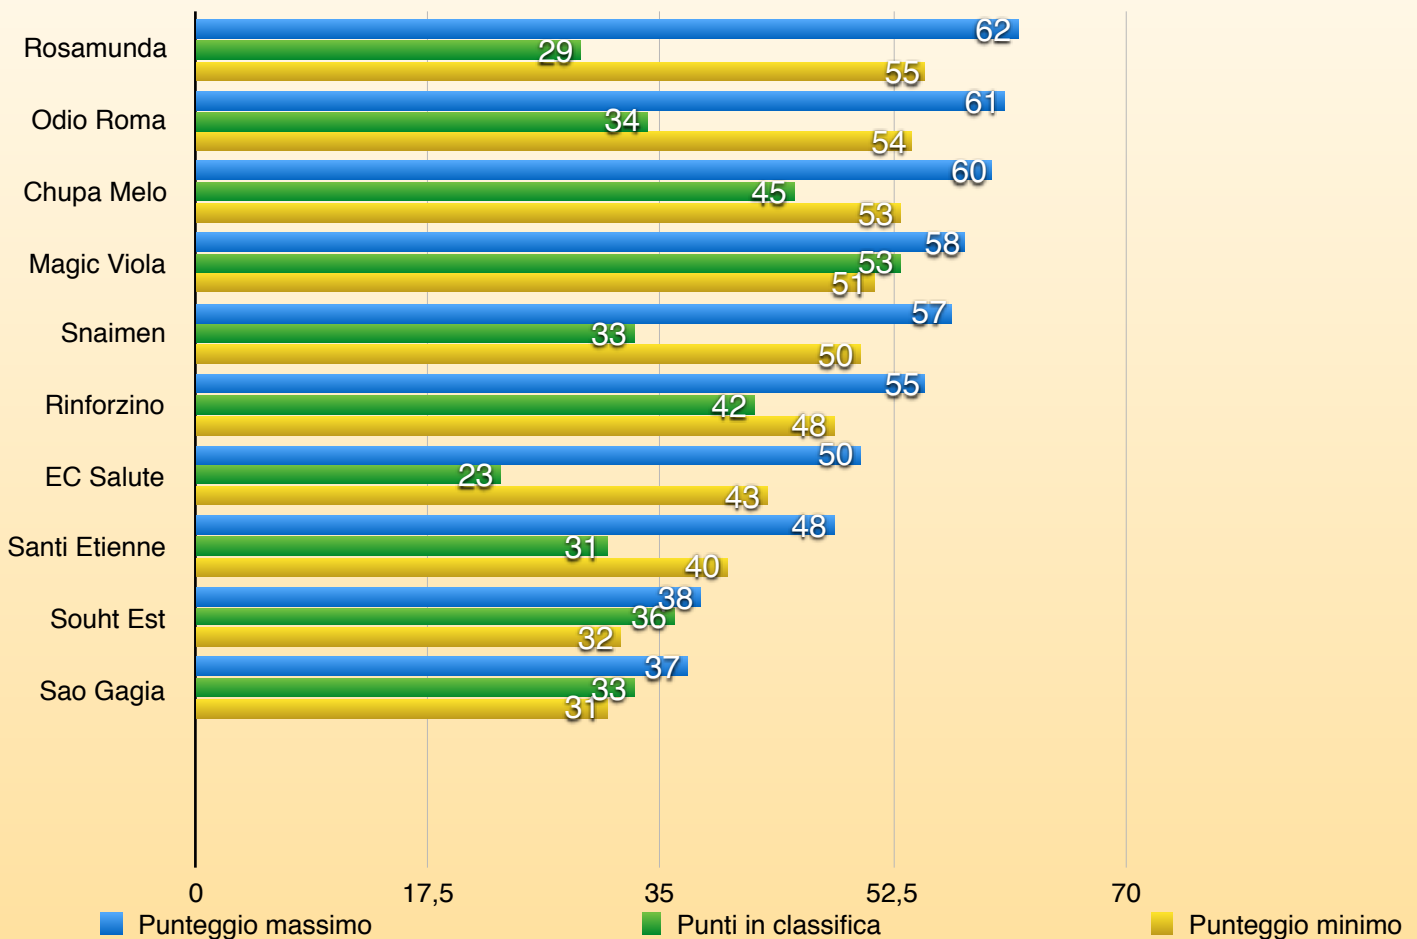

CL	SQUADRE	PUNTI
1	MAGIC VIOLA *	53
2	CHUPA MELO	45
3	RINFORZINO	42
4	SOUTH EST FC	36
5	ODIO ROMA	34
6	SNAIMAN	33
7	SAO GAGIA	33
9	SANTI ETIENNE	31
8	ROSAMUNDA	29
10	EC SALUTE	23

PREMI		
1		400
2		200
3		120
4		SERIE A
5		SERIE A
6		SERIE A
7		SERIE B
8		SERIE B
9		SERIE B
10		SERIE B

Serie A