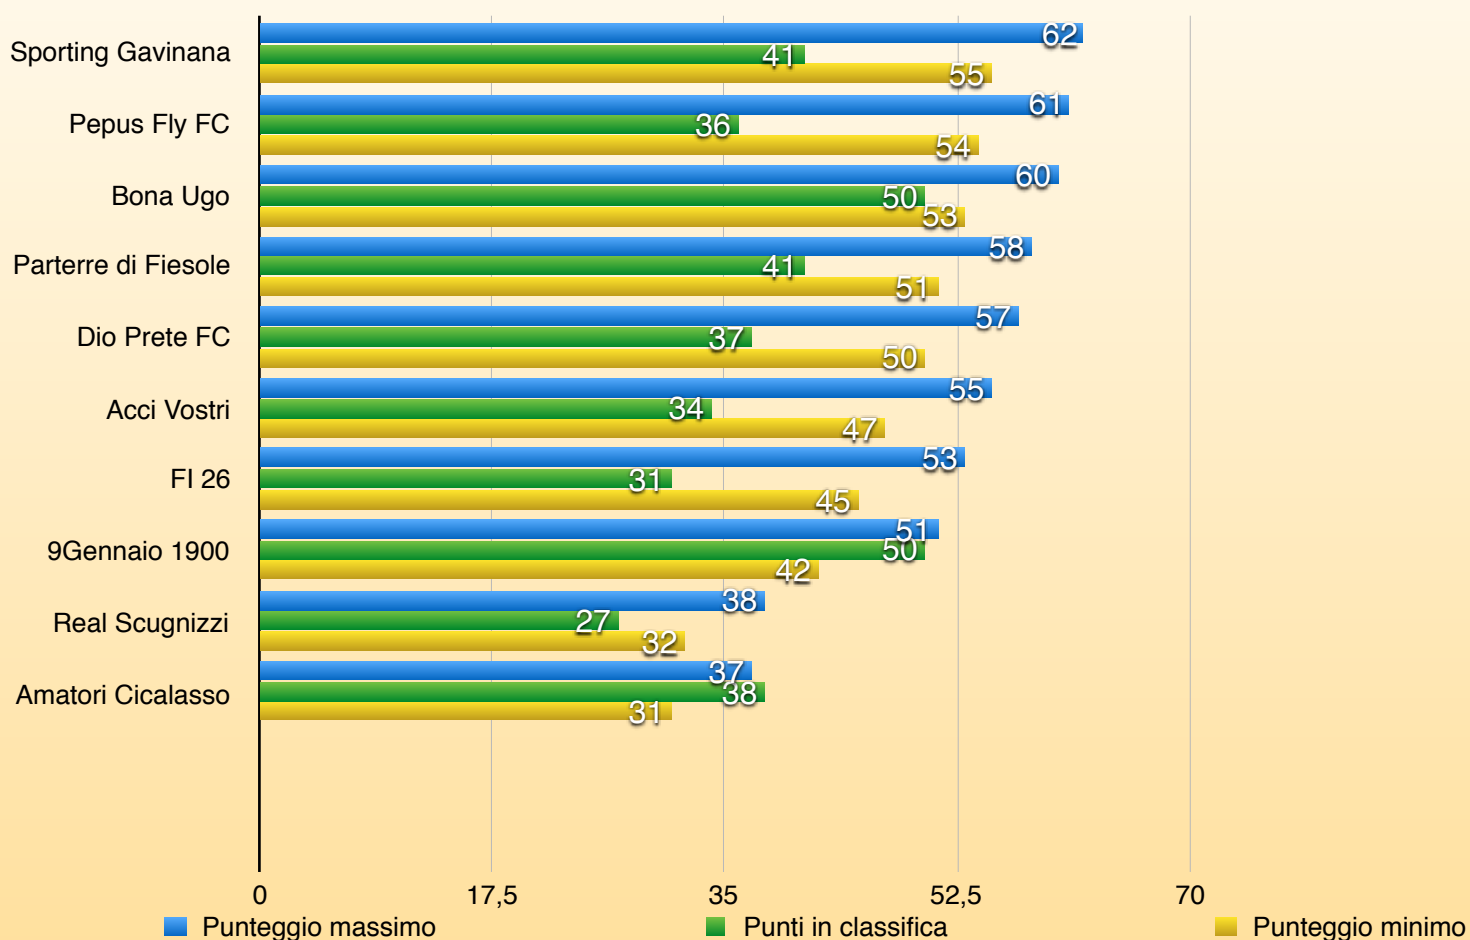

CL	SQUADRE	PUNTI
1	BONA UGO	50
2	9 GENNAIO 1900	50
3	PARTERRE DI FIESOLE	46
4	SPORTING GAVINANA	41
5	AMATORI CICALASSO	38
6	DIO PRETE FC	37
7	PEPUS FLY FC	36
8	ACCI VOSTRI	34
9	FIRENZE 26	31
10	REAL SCUGNIZZI	27

PREMI	
1	180
2	90
3	50
4	SERIE B
5	SERIE C
6	SERIE C
7	SERIE C
8	SERIE C
9	SERIE C
10	SERIE C

Serie A