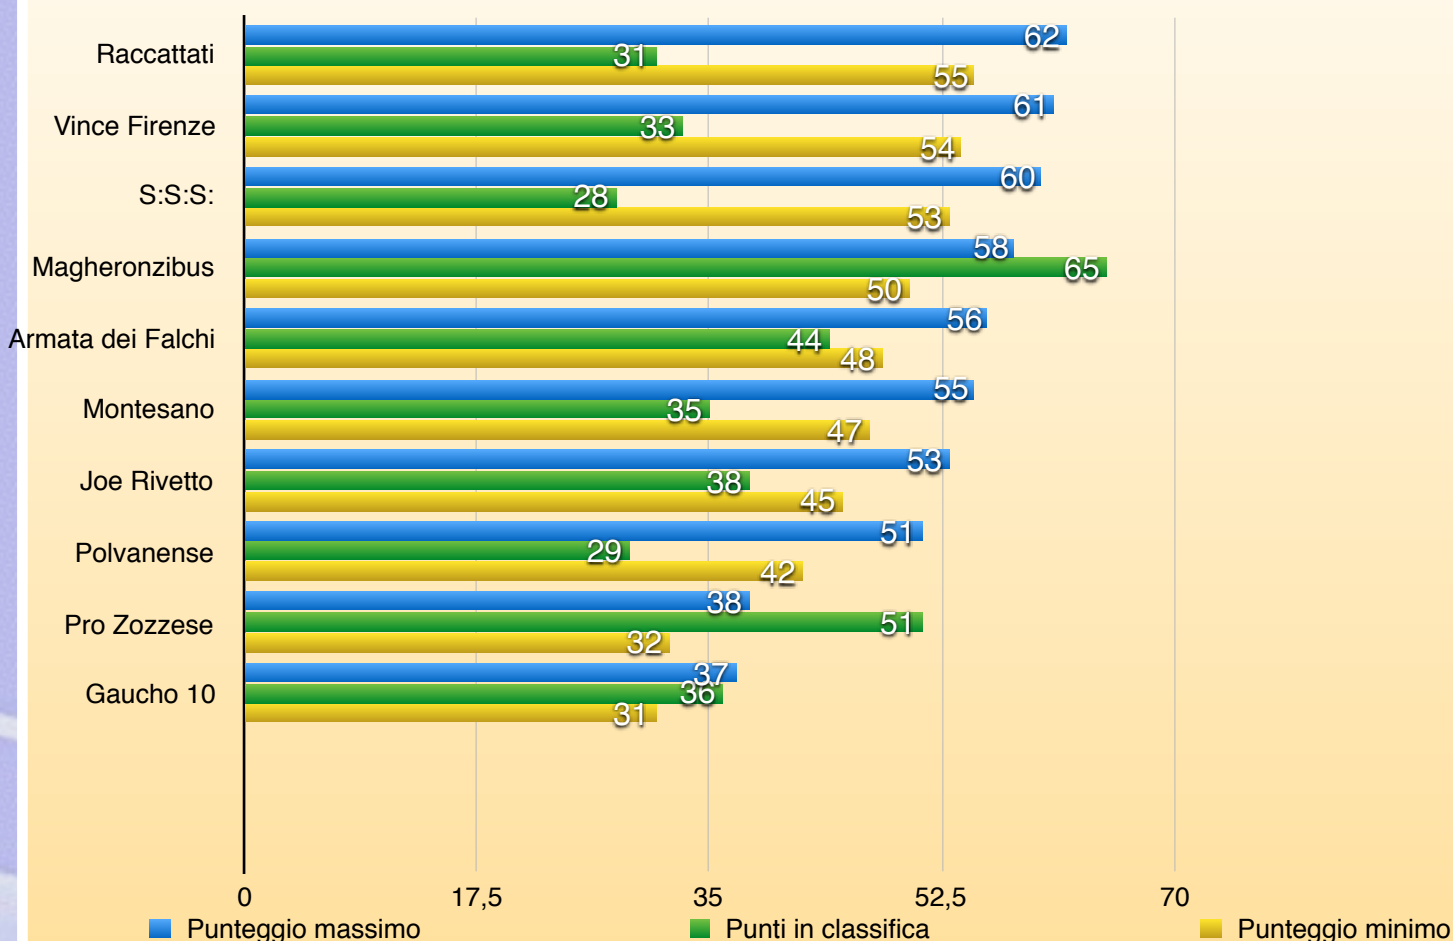

CL	SQUADRE	PUNTI
1	MAGHERONZIBUS	65
2	PRO ZOZZESE	51
3	ARMATA DEI FALCHI	44
4	JOE RIVETTO	38
5	FC GHAUCO 10	36
6	FC MONTESANO	35
7	VINCE FIRENZE	33
8	AC RACCATTATI	31
9	POLVANENSE	29
10	SOCIEDAD SAN SILVESTRO	28

PREMI	
1	300
2	150
3	70
4	SERIE A
5	SERIE B
6	SERIE B
7	SERIE C
8	SERIE C
9	SERIE C
10	SERIE C

Serie A