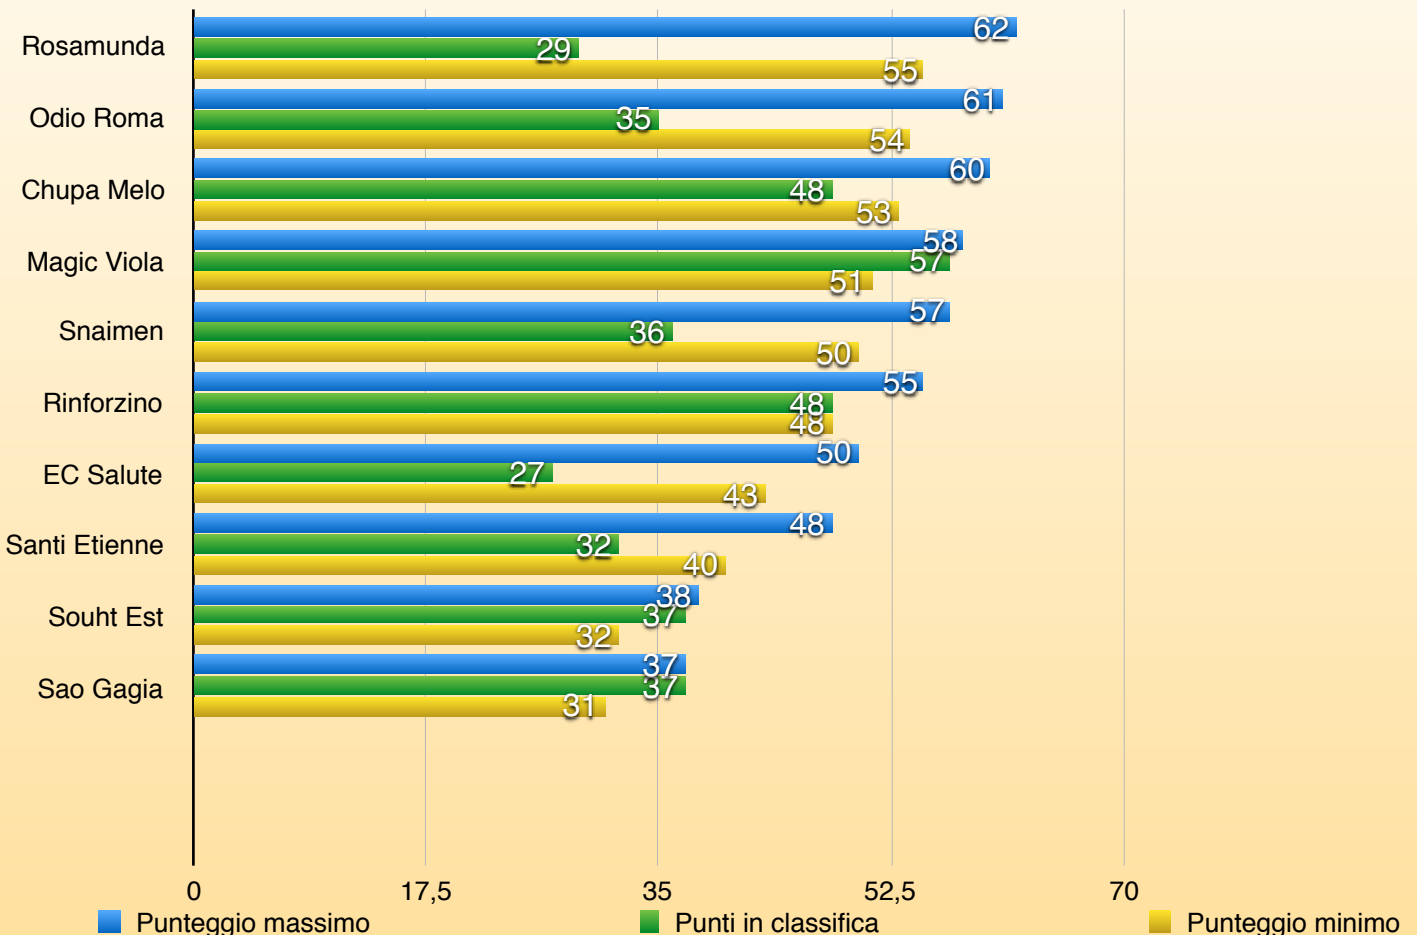

CL	SQUADRE	PUNTI
1	MAGIC VIOLA *	57
2	CHUPA MELO	48
3	RINFORZINO	48
4	SOUTH EST FC	37
5	SAO GAGIA	37
6	SNAIMAN	36
7	ODIO ROMA	35
8	SANTI ETIENNE	31
9	ROSAMUNDA	29
10	EC SALUTE	27

PREMI		
1		400
2		200
3		120
4		SERIE A
5		SERIE A
6		SERIE A
7		SERIE B
8		SERIE B
9		SERIE B
10		SERIE B

Serie A