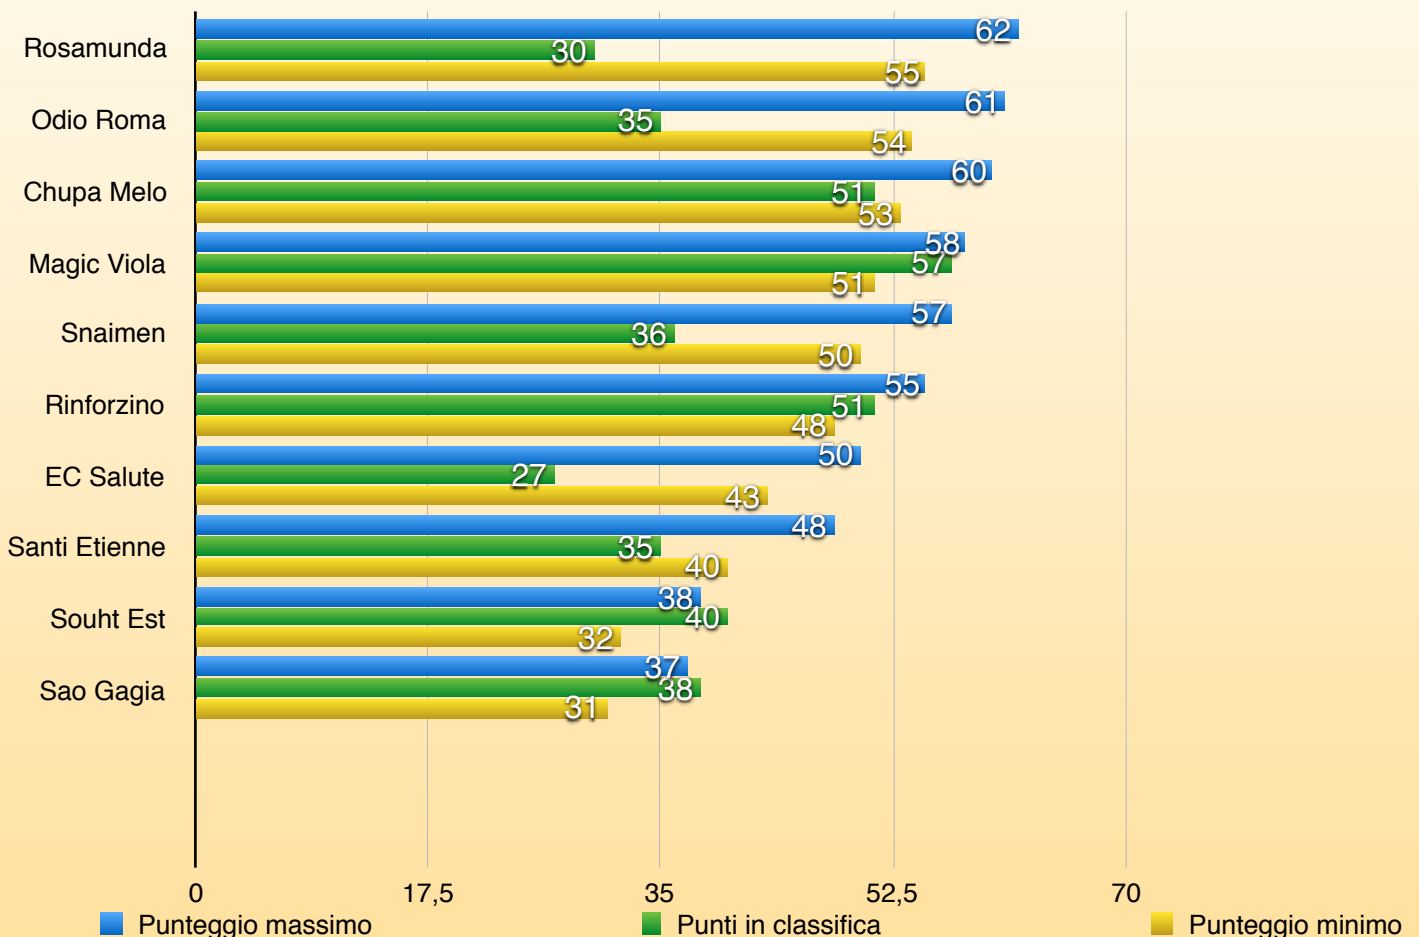

CL	SQUADRE	PUNTI
1	MAGIC VIOLA *	57
2	CHUPA MELO	51
3	RINFORZINO	51
4	SOUTH EST FC	40
5	SAO GAGIA	38
6	SNAIMAN	36
7	ODIO ROMA	35
8	SANTI ETIENNE	35
9	ROSAMUNDA	30
10	EC SALUTE	27

PREMI		
1		400
2		200
3		120
4		SERIE A
5		SERIE A
6		SERIE A
7		SERIE B
8		SERIE B
9		SERIE B
10		SERIE B

Serie A