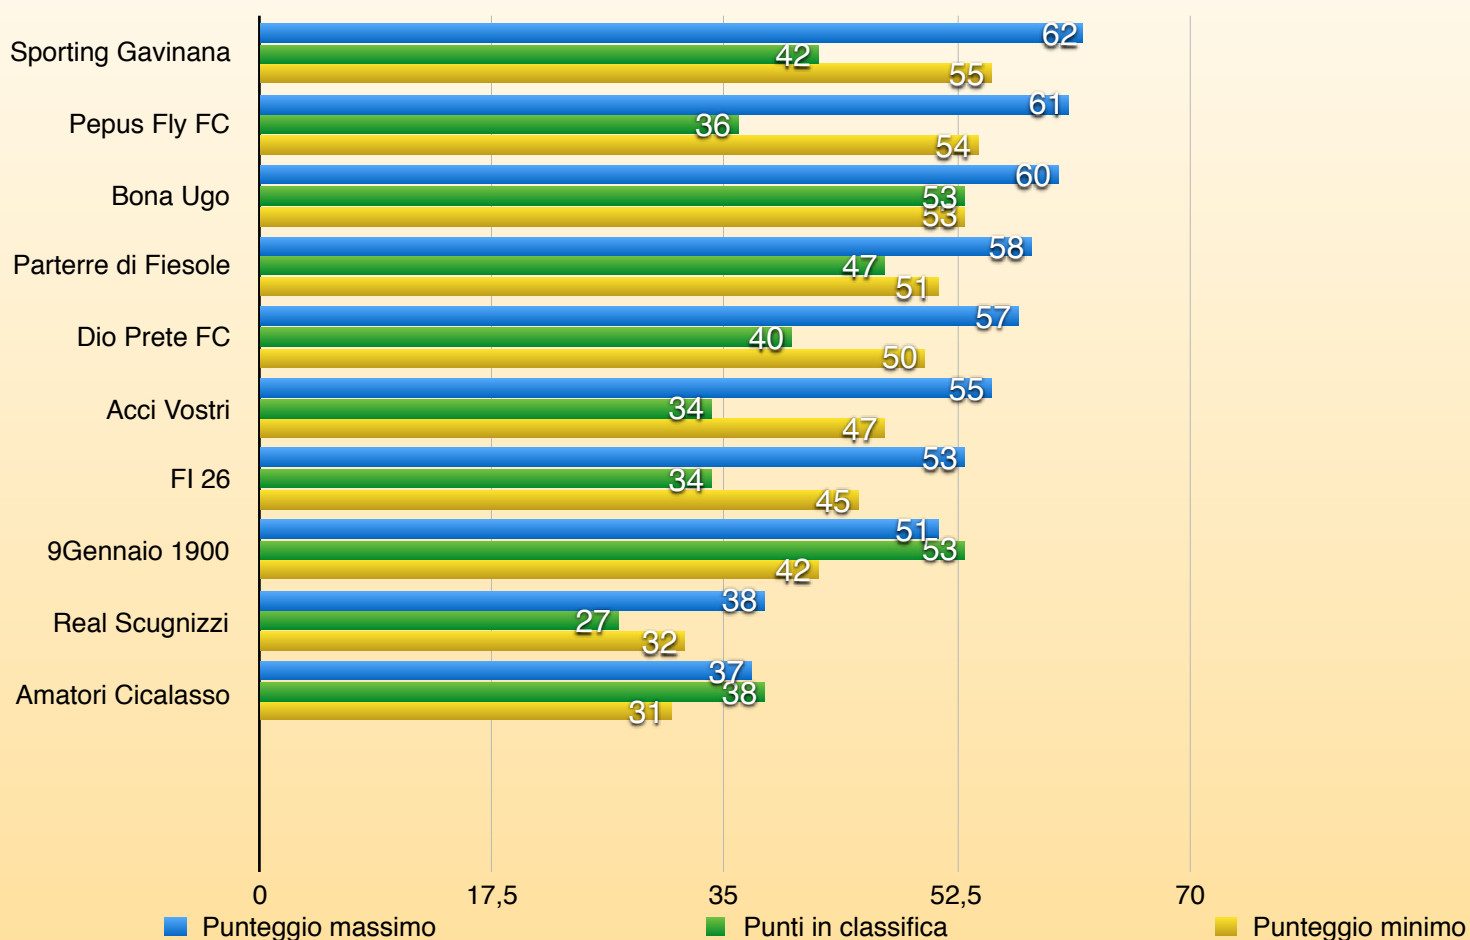

CL	SQUADRE	PUNTI
1	BONA UGO	53
2	9 GENNAIO 1900	53
3	PARTERRE DI FIESOLE	47
4	SPORTING GAVINANA	41
5	DIO PRETE FC	40
6	AMATORI CICALASSO	38
7	PEPUS FLY FC	36
8	ACCI VOSTRI	34
9	FIRENZE 26	34
10	REAL SCUGNIZZI	27

PREMI	
1	180
2	90
3	50
4	SERIE B
5	SERIE C
6	SERIE C
7	SERIE C
8	SERIE C
9	SERIE C
10	SERIE C

Serie A