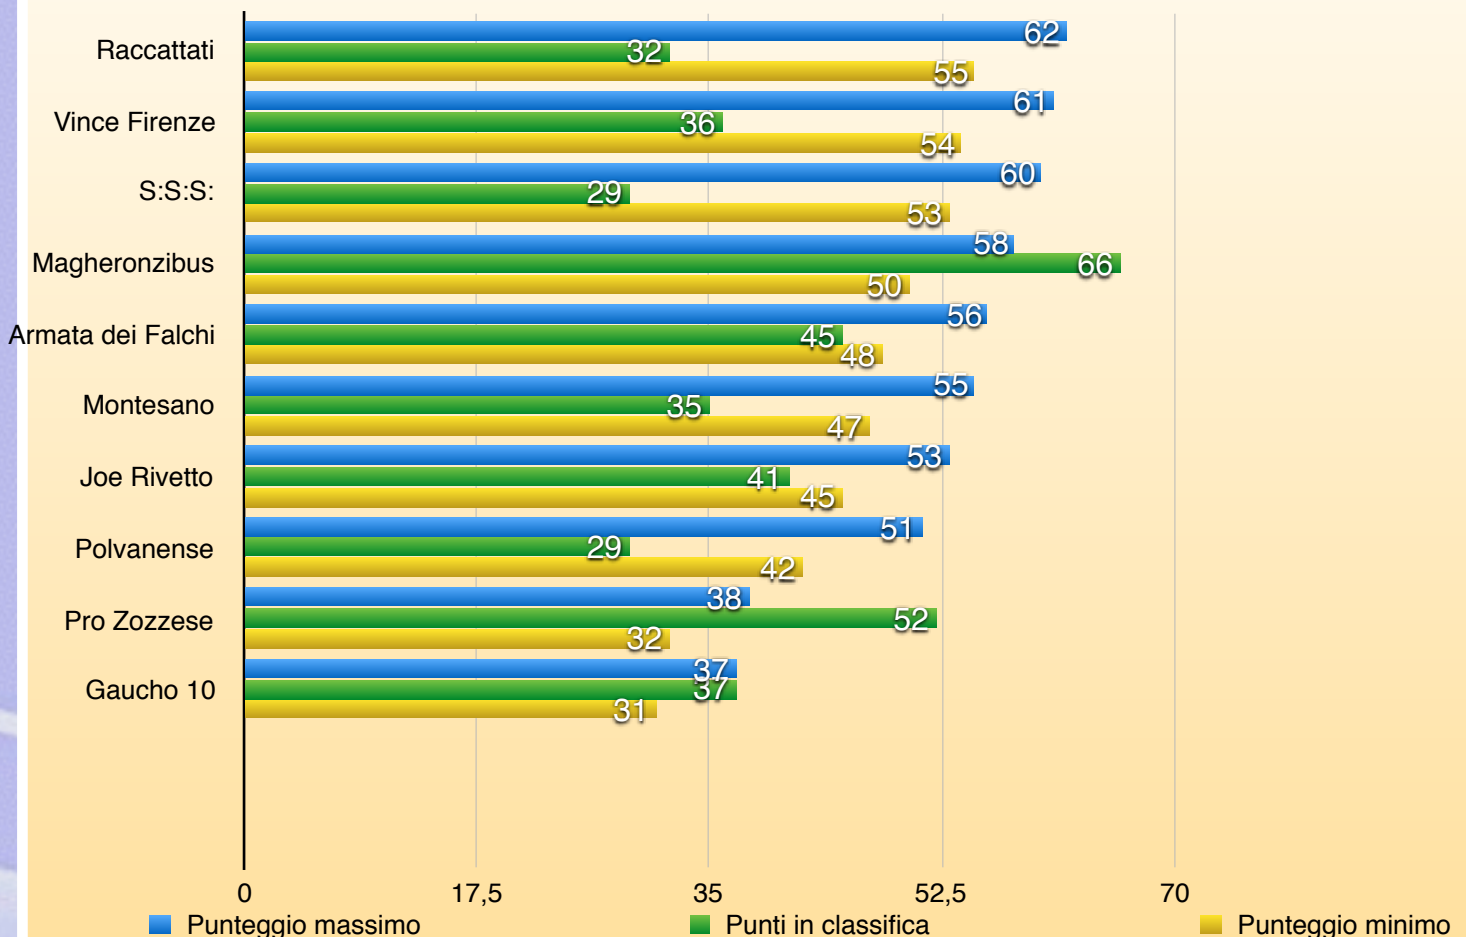

CL	SQUADRE	PUNTI
1	MAGHERONZIBUS	66
2	PRO ZOZZESE	52
3	ARMATA DEI FALCHI	45
4	JOE RIVETTO	41
5	FC GHAUCO 10	37
6	VINCE FIRENZE	36
7	FC MONTESANO	35
8	AC RACCATTATI	32
9	POLVANENSE	29
10	SOCIEDAD SAN SILVESTRO	29

PREMI	
1	300
2	150
3	70
4	SERIE A
5	SERIE B
6	SERIE B
7	SERIE C
8	SERIE C
9	SERIE C
10	SERIE C

Serie A