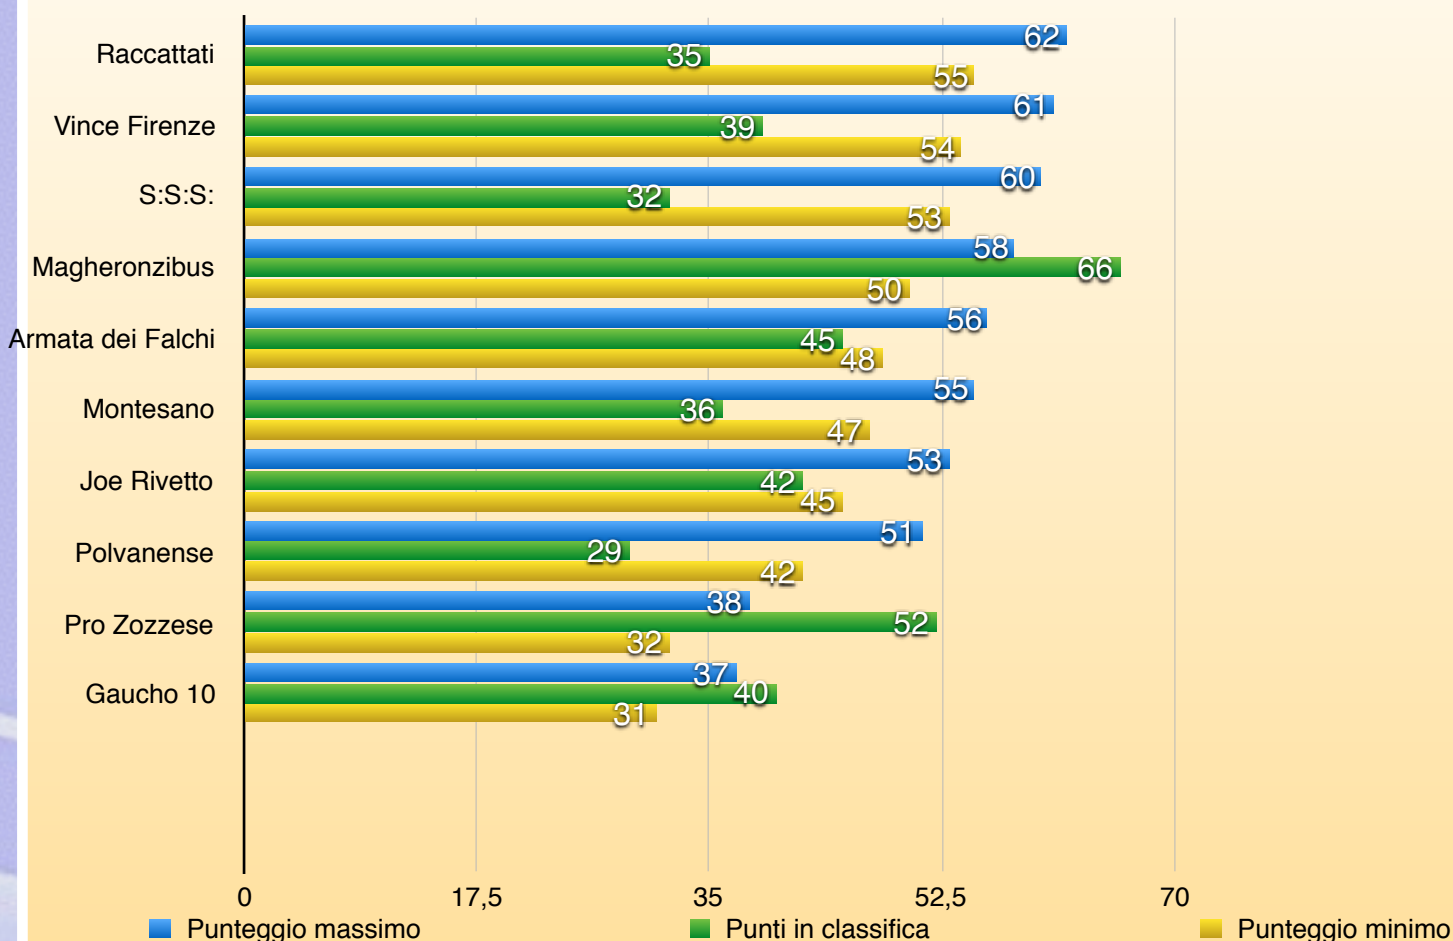

CL	SQUADRE	PUNTI
1	MAGHERONZIBUS	66
2	PRO ZOZZESE	52
3	ARMATA DEI FALCHI	45
4	JOE RIVETTO	42
5	FC GHAUCO 10	40
6	VINCE FIRENZE	39
7	FC MONTESANO	36
8	AC RACCATTATI	35
9	SOCIEDAD SAN SILVESTRO	32
10	POLVANENSE	29

PREMI	
1	300
2	150
3	70
4	SERIE A
5	SERIE B
6	SERIE B
7	SERIE C
8	SERIE C
9	SERIE C
10	SERIE C

Serie A