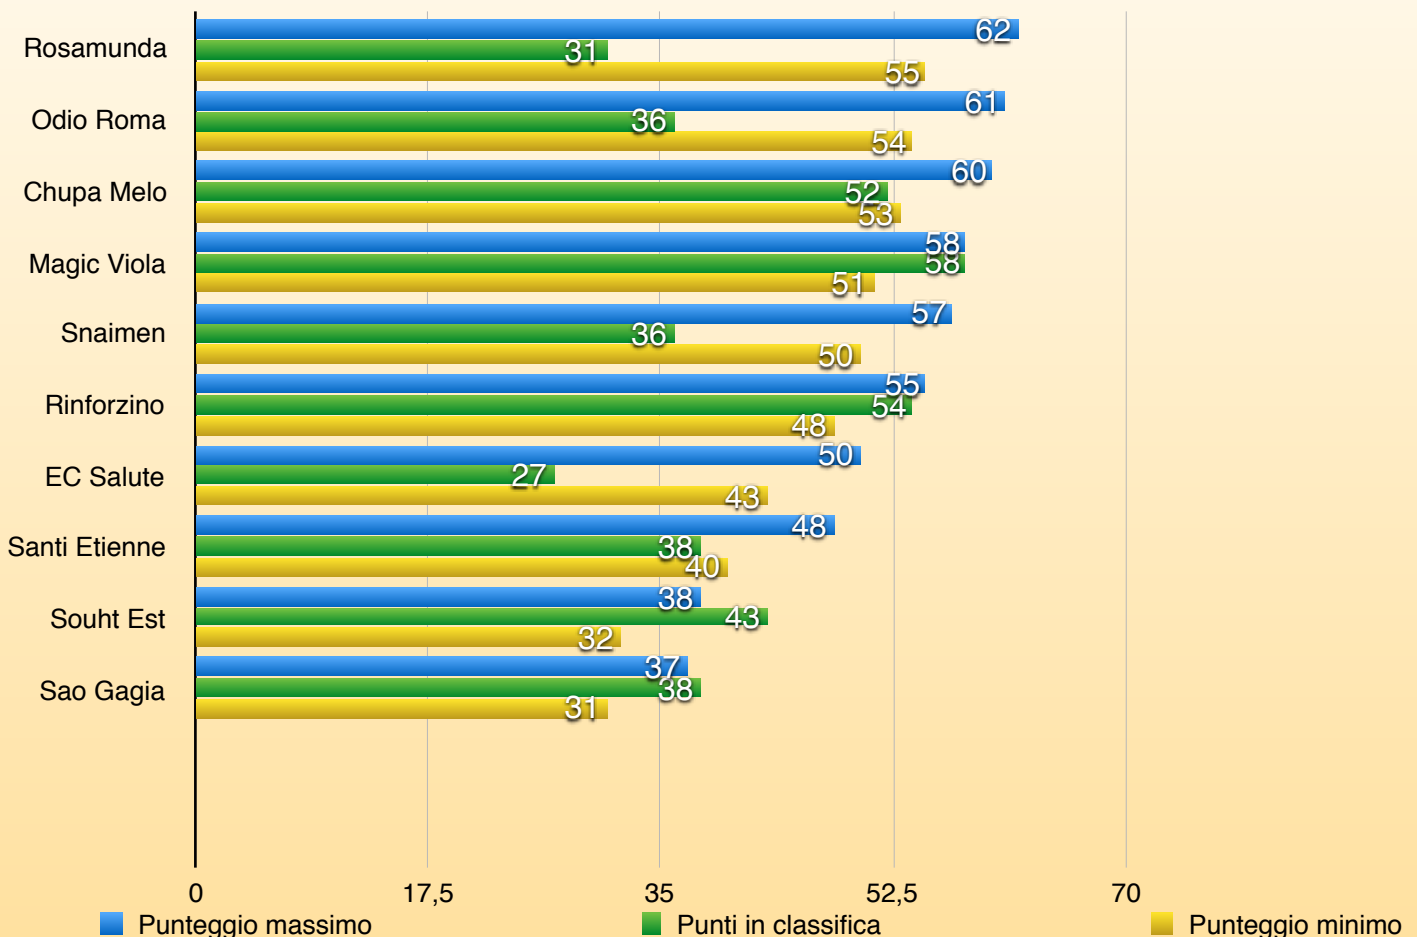

CL	SQUADRE	PUNTI
1	MAGIC VIOLA *	58
2	RINFORZINO	54
3	CHUPA MELO ★	52
4	SOUTH EST FC	43
5	SAO GAGIA ★	38
6	SANTI ETIENNE	38
7	SNAIMAN	36
8	ODIO ROMA ★ ★	36
9	ROSAMUNDA	31
10	EC SALUTE ★	27

PREMI		
1	★	400
2		200
3		120
4		SERIE A
5		SERIE A
6		SERIE A
7		SERIE B
8		SERIE B
9		SERIE B
10		SERIE B

Serie A