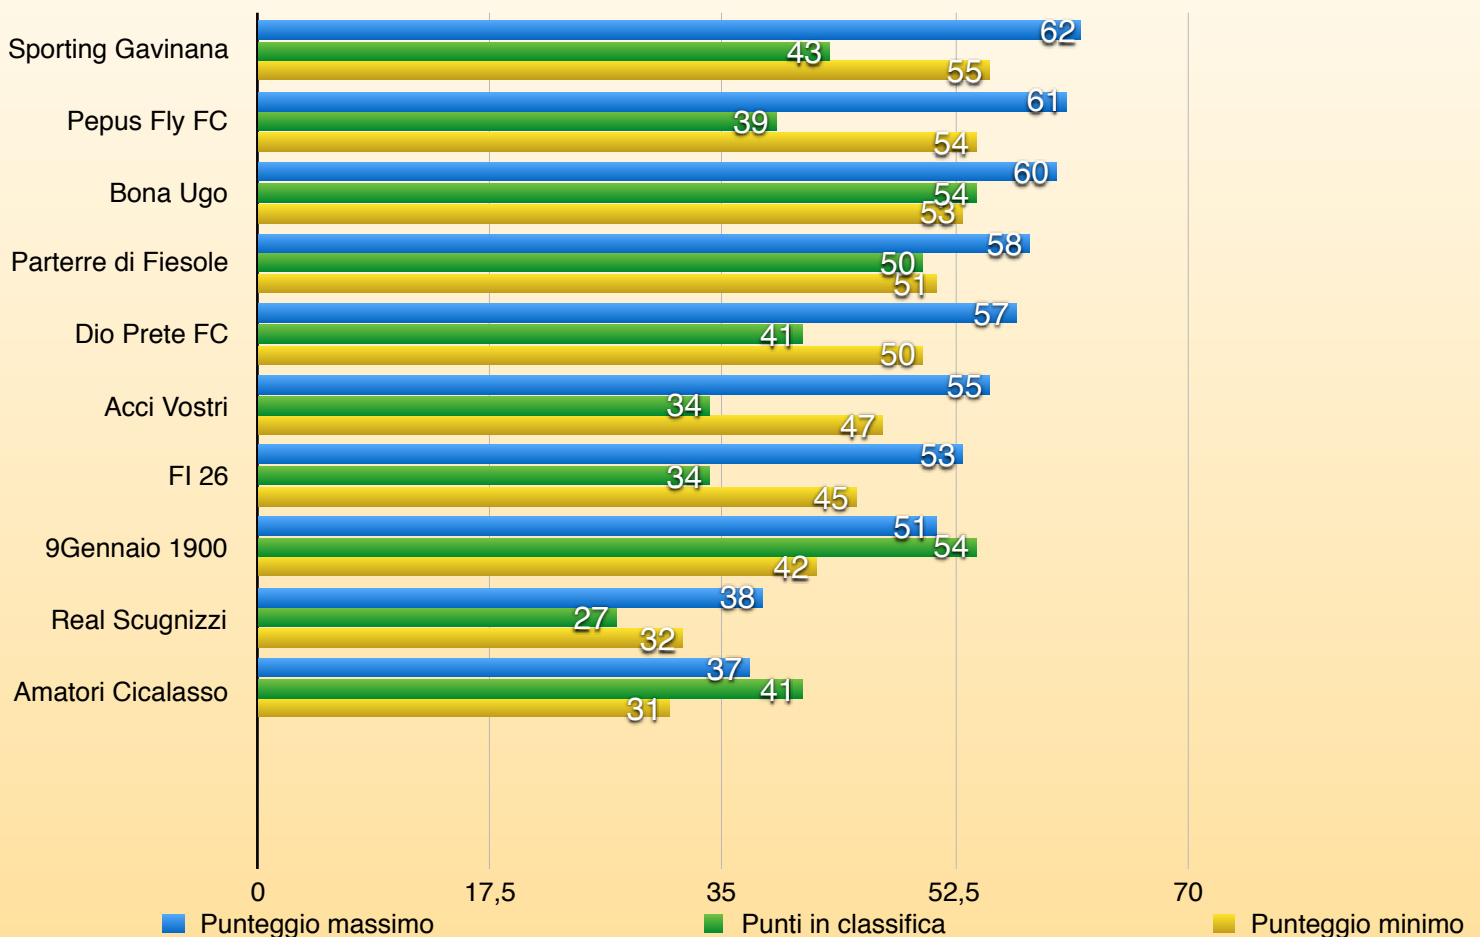

CL	SQUADRE	PUNTI
1	BONA UGO	54
2	9 GENNAIO 1900	54
3	PARTERRE DI FIESOLE	50
4	SPORTING GAVINANA	43
5	DIO PRETE FC	41
6	AMATORI CICALASSO	41
7	PEPUS FLY FC	39
8	ACCI VOSTRI	34
9	FIRENZE 26	34
10	REAL SCUGNIZZI	27

PREMI	
1	180
2	90
3	50
4	SERIE B
5	SERIE C
6	SERIE C
7	SERIE C
8	SERIE C
9	SERIE C
10	SERIE C

Serie A